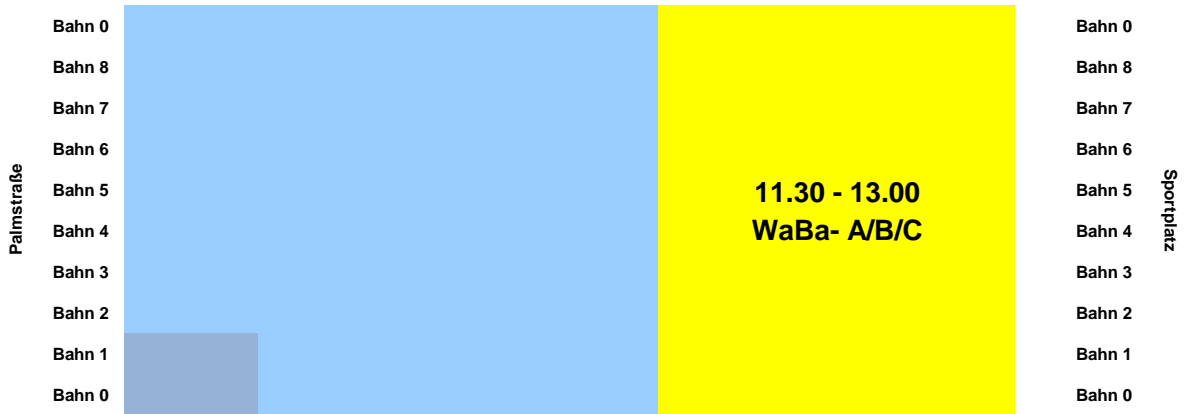

13.15 - 14.00 Schwimmbildung

17.45 - 18.30 Schwimmbildung

9.00 - 9.45 Schwimmbildung

Mittwoch 23.08.2017

Donnerstag 24.08.2017

9.00 - 9.45 Schwimmausbildung

17.45 - 18.30 Schwimmausbildung

Freitag 25.08.2017

9.00 - 9.45 Schwimmausbildung

Samstag

26.08.2017

9.30 - 11.00 Schwimmbildung

Sonntag

27.08.2017

Palmstraße

Bahn 0
Bahn 8
Bahn 7
Bahn 6
Bahn 5
Bahn 4
Bahn 3
Bahn 2
Bahn 1
Bahn 0

bei Bedarf
15.00-19.00
Spielzone

bei Bedarf
15.00-19.00
Spielzone

Sportplatz

Bahn 0
Bahn 8
Bahn 7
Bahn 6
Bahn 5
Bahn 4
Bahn 3
Bahn 2
Bahn 1
Bahn 0