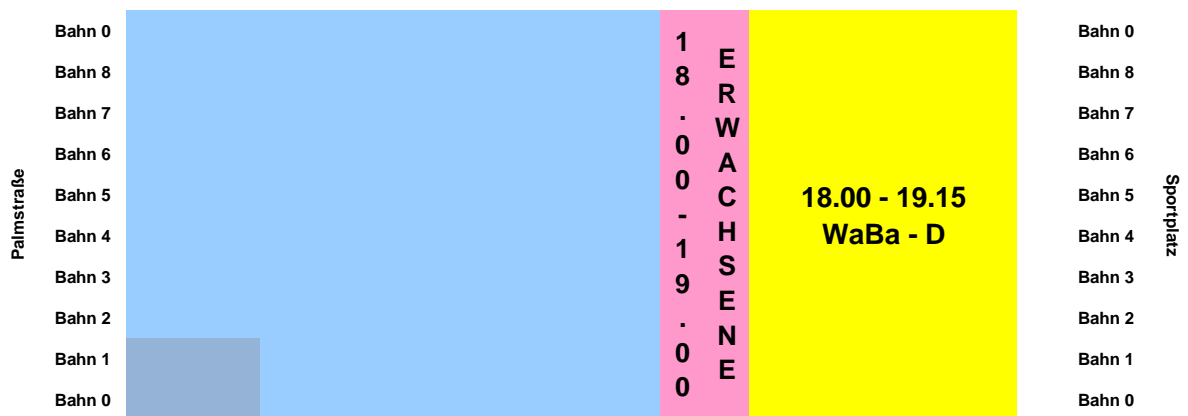

13.15 - 14.00 Schwimmbildung

17.45 - 18.30 Schwimmbildung

9.00 - 9.45 Schwimmbildung

Mittwoch 23.08.2017

Donnerstag 24.08.2017

9.00 - 9.45 Schwimmausbildung

17.45 - 18.30 Schwimmausbildung

Freitag 25.08.2017

9.00 - 9.45 Schwimmausbildung

Samstag

26.08.2017

9.30 - 11.00 Schwimmbildung

Sonntag

27.08.2017

Palmstraße

Bahn 0
Bahn 8
Bahn 7
Bahn 6
Bahn 5
Bahn 4
Bahn 3
Bahn 2
Bahn 1
Bahn 0

bei Bedarf
15.00-19.00
Spielzone

bei Bedarf
15.00-19.00
Spielzone

Sportplatz

Bahn 0
Bahn 8
Bahn 7
Bahn 6
Bahn 5
Bahn 4
Bahn 3
Bahn 2
Bahn 1
Bahn 0