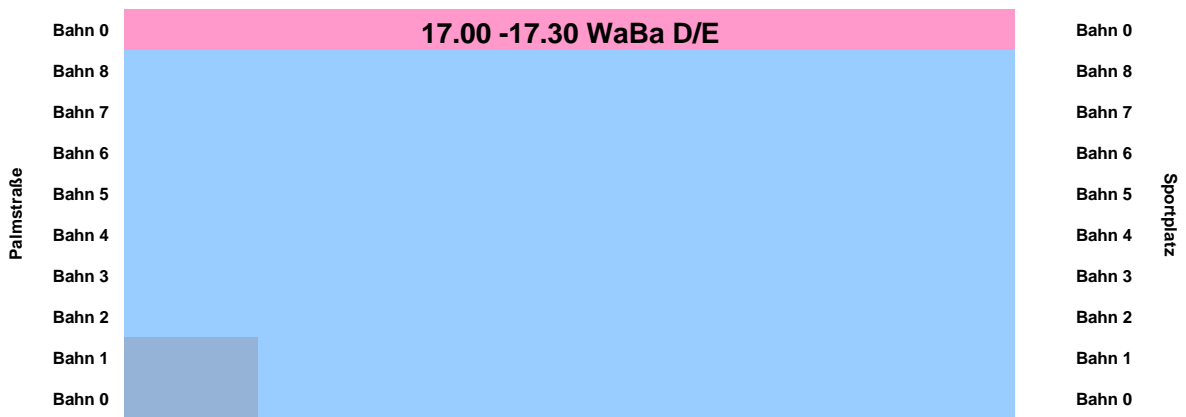

13.15 - 14.00 Schwimmbildung

17.45 - 18.30 Schwimmbildung

9.00 - 9.45 Schwimmbildung

Mittwoch 23.08.2017

Donnerstag 24.08.2017

9.00 - 9.45 Schwimmausbildung

17.45 - 18.30 Schwimmausbildung

Freitag 25.08.2017

9.00 - 9.45 Schwimmausbildung

Samstag

26.08.2017

9.30 - 11.00 Schwimmbildung

Sonntag

27.08.2017

Palmstraße

Bahn 0
Bahn 8
Bahn 7
Bahn 6
Bahn 5
Bahn 4
Bahn 3
Bahn 2
Bahn 1
Bahn 0

bei Bedarf
15.00-19.00
Spielzone

bei Bedarf
15.00-19.00
Spielzone

Sportplatz

Bahn 0
Bahn 8
Bahn 7
Bahn 6
Bahn 5
Bahn 4
Bahn 3
Bahn 2
Bahn 1
Bahn 0