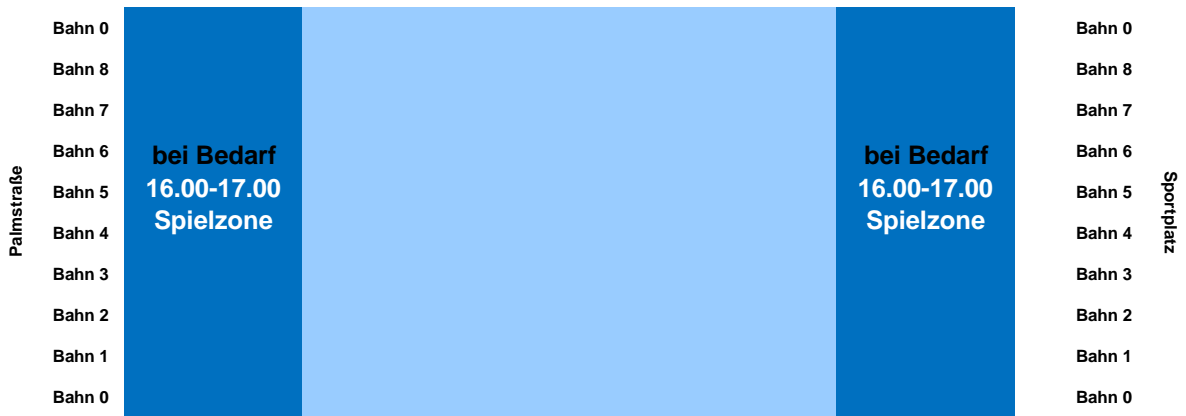

13.15 - 14.00 Schwimmbildung

17.45 - 18.30 Schwimmbildung

9.00 - 9.45 Schwimmbildung

Mittwoch 23.08.2017

Donnerstag 24.08.2017

9.00 - 9.45 Schwimmausbildung

17.45 - 18.30 Schwimmausbildung

Freitag 25.08.2017

9.00 - 9.45 Schwimmausbildung

Samstag

26.08.2017

9.30 - 11.00 Schwimmbildung

Sonntag

27.08.2017

Palmstraße

Bahn 0
Bahn 8
Bahn 7
Bahn 6
Bahn 5
Bahn 4
Bahn 3
Bahn 2
Bahn 1
Bahn 0

bei Bedarf
15.00-19.00
Spielzone

bei Bedarf
15.00-19.00
Spielzone

Sportplatz

Bahn 0
Bahn 8
Bahn 7
Bahn 6
Bahn 5
Bahn 4
Bahn 3
Bahn 2
Bahn 1
Bahn 0