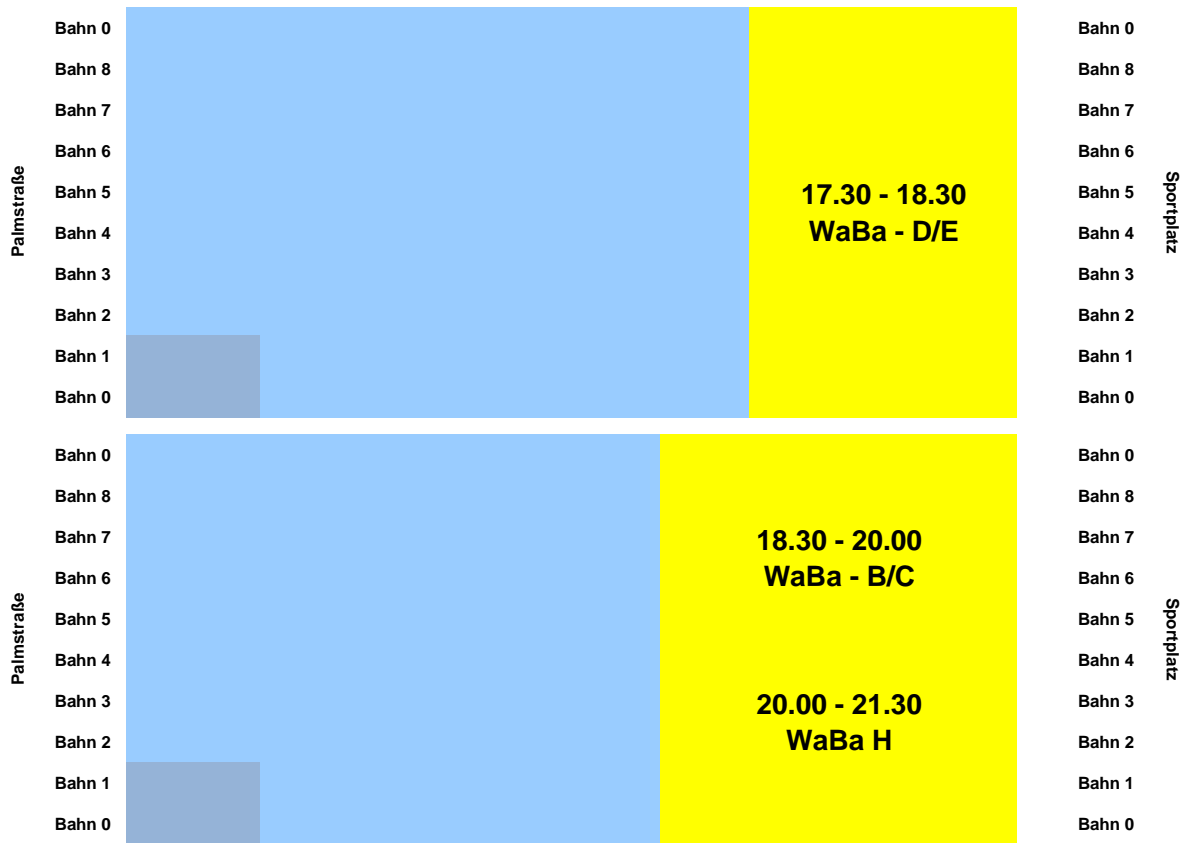

13.15 - 14.00 Schwimmbildung

17.45 - 18.30 Schwimmbildung

9.00 - 9.45 Schwimmbildung

Mittwoch 23.08.2017

Donnerstag 24.08.2017

9.00 - 9.45 Schwimmausbildung

17.45 - 18.30 Schwimmausbildung

Freitag 25.08.2017

9.00 - 9.45 Schwimmausbildung

Samstag

26.08.2017

9.30 - 11.00 Schwimmbildung

Sonntag

27.08.2017

Palmstraße

Bahn 0
Bahn 8
Bahn 7
Bahn 6
Bahn 5
Bahn 4
Bahn 3
Bahn 2
Bahn 1
Bahn 0

bei Bedarf
15.00-19.00
Spielzone

bei Bedarf
15.00-19.00
Spielzone

Sportplatz

Bahn 0
Bahn 8
Bahn 7
Bahn 6
Bahn 5
Bahn 4
Bahn 3
Bahn 2
Bahn 1
Bahn 0