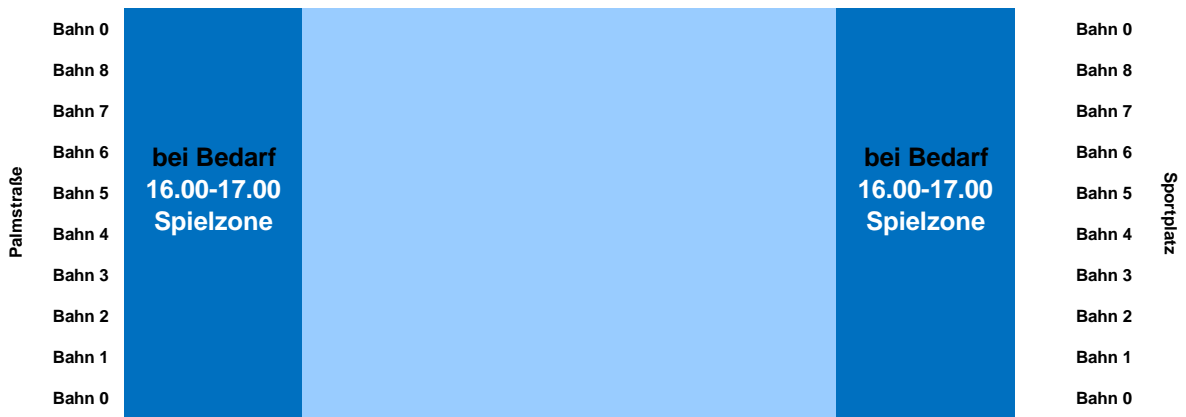

13.15 - 14.00 Schwimmbildung

17.45 - 18.30 Schwimmbildung

9.00 - 9.45 Schwimmbildung

Mittwoch 23.08.2017

Donnerstag 24.08.2017

9.00 - 9.45 Schwimmausbildung

17.45 - 18.30 Schwimmausbildung

Freitag 25.08.2017

9.00 - 9.45 Schwimmausbildung

Samstag

26.08.2017

9.30 - 11.00 Schwimmbildung

Sonntag

27.08.2017

Palmstraße

Bahn 0
Bahn 8
Bahn 7
Bahn 6
Bahn 5
Bahn 4
Bahn 3
Bahn 2
Bahn 1
Bahn 0

bei Bedarf
15.00-19.00
Spielzone

bei Bedarf
15.00-19.00
Spielzone

Sportplatz

Bahn 0
Bahn 8
Bahn 7
Bahn 6
Bahn 5
Bahn 4
Bahn 3
Bahn 2
Bahn 1
Bahn 0