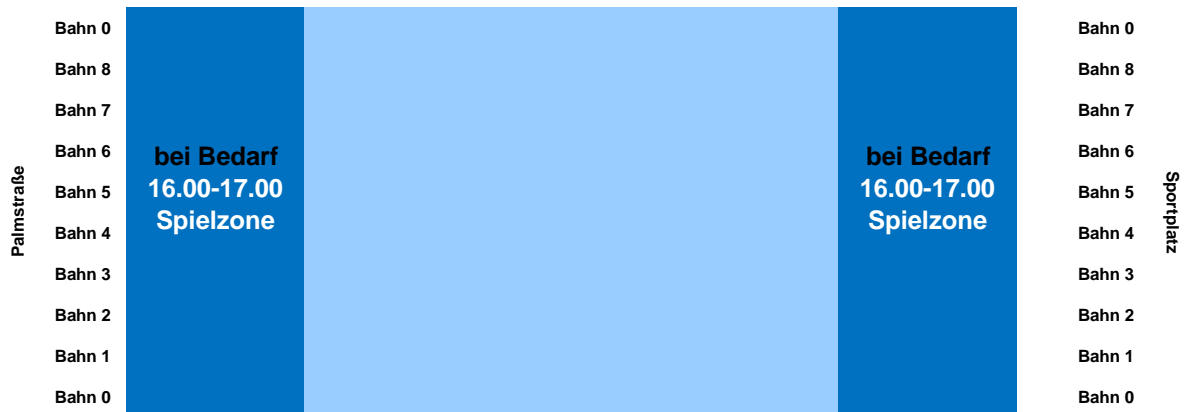

13.15 - 14.00 Schwimmbildung

17.45 - 18.30 Schwimmbildung

9.00 - 9.45 Schwimmbildung

Mittwoch 23.08.2017

Donnerstag 24.08.2017

9.00 - 9.45 Schwimmausbildung

17.45 - 18.30 Schwimmausbildung

Freitag 25.08.2017

9.00 - 9.45 Schwimmausbildung

Samstag

26.08.2017

9.30 - 11.00 Schwimmbildung

Sonntag

27.08.2017

Palmstraße

Bahn 0
Bahn 8
Bahn 7
Bahn 6
Bahn 5
Bahn 4
Bahn 3
Bahn 2
Bahn 1
Bahn 0

bei Bedarf
15.00-19.00
Spielzone

bei Bedarf
15.00-19.00
Spielzone

Sportplatz

Bahn 0
Bahn 8
Bahn 7
Bahn 6
Bahn 5
Bahn 4
Bahn 3
Bahn 2
Bahn 1
Bahn 0