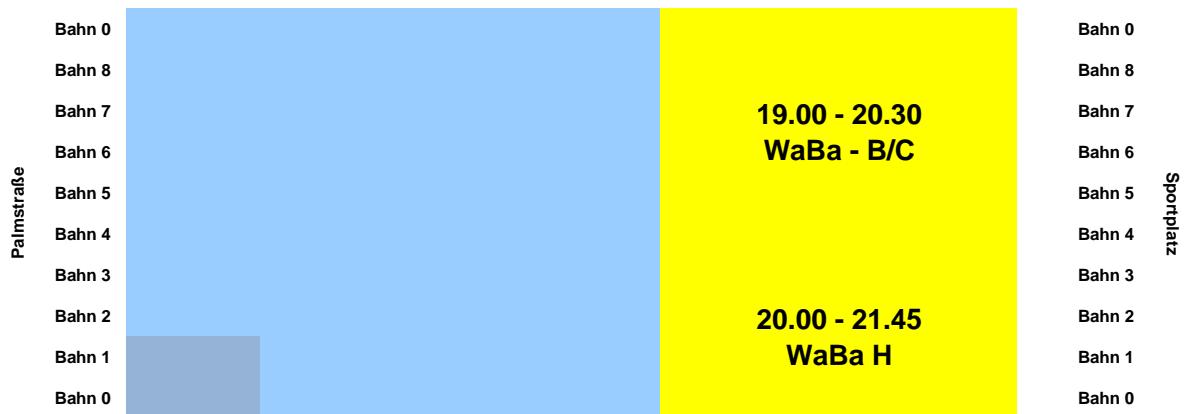

13.15 - 14.00 Schwimmbildung

17.45 - 18.30 Schwimmbildung

9.00 - 9.45 Schwimmbildung

Mittwoch 23.08.2017

Donnerstag 24.08.2017

9.00 - 9.45 Schwimmausbildung

17.45 - 18.30 Schwimmausbildung

Freitag 25.08.2017

9.00 - 9.45 Schwimmausbildung

Samstag

26.08.2017

9.30 - 11.00 Schwimmbildung

Sonntag

27.08.2017

Palmstraße

Bahn 0
Bahn 8
Bahn 7
Bahn 6
Bahn 5
Bahn 4
Bahn 3
Bahn 2
Bahn 1
Bahn 0

bei Bedarf
15.00-19.00
Spielzone

bei Bedarf
15.00-19.00
Spielzone

Sportplatz

Bahn 0
Bahn 8
Bahn 7
Bahn 6
Bahn 5
Bahn 4
Bahn 3
Bahn 2
Bahn 1
Bahn 0