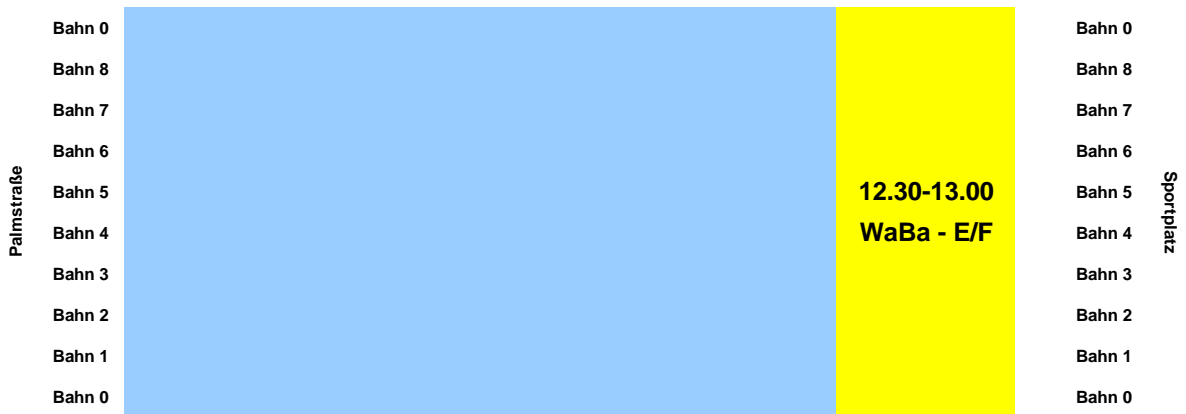

13.15 - 14.00 Schwimmbildung

17.45 - 18.30 Schwimmbildung

9.00 - 9.45 Schwimmbildung

Mittwoch 23.08.2017

Donnerstag 24.08.2017

9.00 - 9.45 Schwimmausbildung

17.45 - 18.30 Schwimmausbildung

Freitag 25.08.2017

9.00 - 9.45 Schwimmausbildung

Samstag

26.08.2017

9.30 - 11.00 Schwimmbildung

Sonntag

27.08.2017

Palmstraße

Bahn 0
Bahn 8
Bahn 7
Bahn 6
Bahn 5
Bahn 4
Bahn 3
Bahn 2
Bahn 1
Bahn 0

bei Bedarf
15.00-19.00
Spielzone

bei Bedarf
15.00-19.00
Spielzone

Sportplatz

Bahn 0
Bahn 8
Bahn 7
Bahn 6
Bahn 5
Bahn 4
Bahn 3
Bahn 2
Bahn 1
Bahn 0