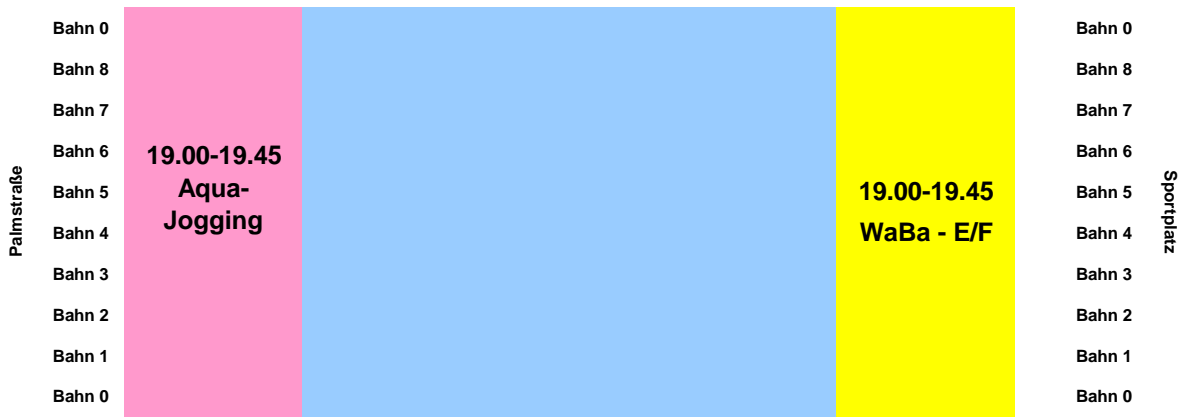

13.15 - 14.00 Schwimmbildung

17.45 - 18.30 Schwimmbildung

9.00 - 9.45 Schwimmbildung

Mittwoch 23.08.2017

Donnerstag 24.08.2017

9.00 - 9.45 Schwimmausbildung

17.45 - 18.30 Schwimmausbildung

Freitag 25.08.2017

9.00 - 9.45 Schwimmausbildung

Samstag

26.08.2017

9.30 - 11.00 Schwimmbildung

Sonntag

27.08.2017

Palmstraße

Bahn 0
Bahn 8
Bahn 7
Bahn 6
Bahn 5
Bahn 4
Bahn 3
Bahn 2
Bahn 1
Bahn 0

bei Bedarf
15.00-19.00
Spielzone

bei Bedarf
15.00-19.00
Spielzone

Sportplatz

Bahn 0
Bahn 8
Bahn 7
Bahn 6
Bahn 5
Bahn 4
Bahn 3
Bahn 2
Bahn 1
Bahn 0