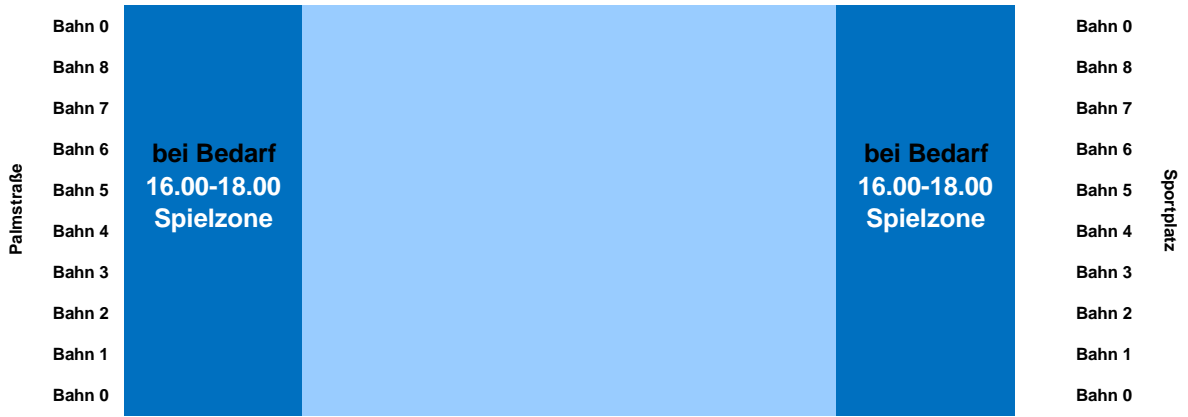

13.15 - 14.00 Schwimmbildung

17.45 - 18.30 Schwimmbildung

9.00 - 9.45 Schwimmbildung

Mittwoch 23.08.2017

Donnerstag 24.08.2017

9.00 - 9.45 Schwimmausbildung

17.45 - 18.30 Schwimmausbildung

Freitag 25.08.2017

9.00 - 9.45 Schwimmausbildung

Samstag

26.08.2017

9.30 - 11.00 Schwimmbildung

Sonntag

27.08.2017

Palmstraße

Bahn 0
Bahn 8
Bahn 7
Bahn 6
Bahn 5
Bahn 4
Bahn 3
Bahn 2
Bahn 1
Bahn 0

bei Bedarf
15.00-19.00
Spielzone

bei Bedarf
15.00-19.00
Spielzone

Sportplatz

Bahn 0
Bahn 8
Bahn 7
Bahn 6
Bahn 5
Bahn 4
Bahn 3
Bahn 2
Bahn 1
Bahn 0