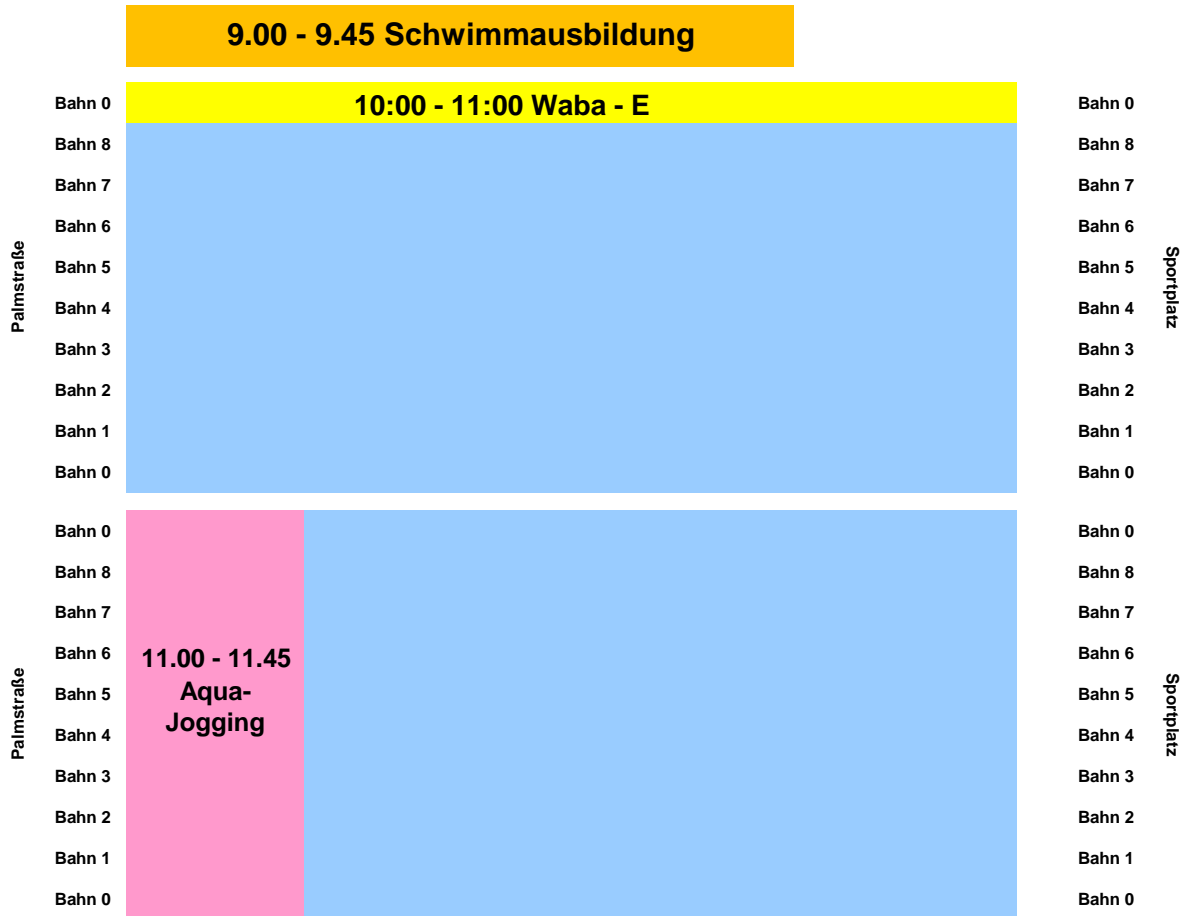

13.15 - 14.00 Schwimmbildung

17.45 - 18.30 Schwimmbildung

9.00 - 9.45 Schwimmbildung

Mittwoch 23.08.2017

Donnerstag 24.08.2017

9.00 - 9.45 Schwimmausbildung

17.45 - 18.30 Schwimmausbildung

Freitag 25.08.2017

9.00 - 9.45 Schwimmausbildung

Samstag

26.08.2017

9.30 - 11.00 Schwimmbildung

Sonntag

27.08.2017

Palmstraße

Bahn 0
Bahn 8
Bahn 7
Bahn 6
Bahn 5
Bahn 4
Bahn 3
Bahn 2
Bahn 1
Bahn 0

bei Bedarf
15.00-19.00
Spielzone

bei Bedarf
15.00-19.00
Spielzone

Sportplatz

Bahn 0
Bahn 8
Bahn 7
Bahn 6
Bahn 5
Bahn 4
Bahn 3
Bahn 2
Bahn 1
Bahn 0