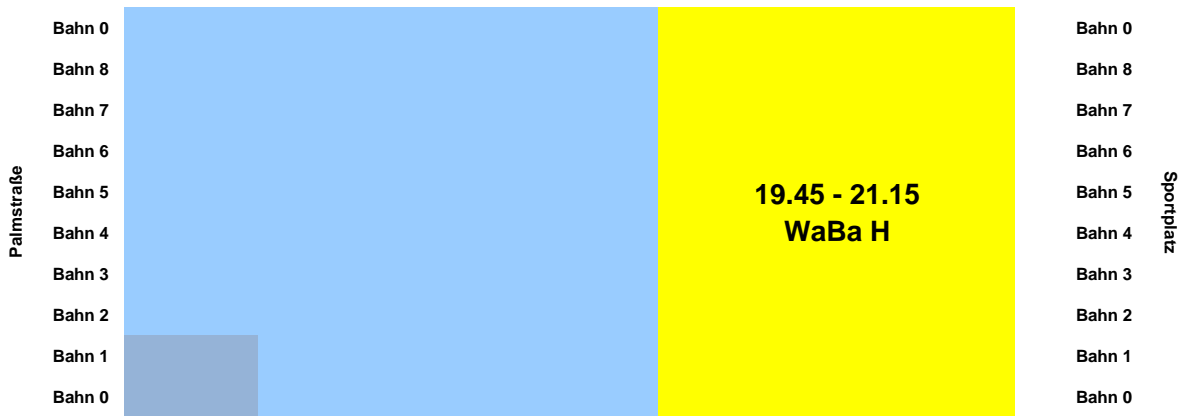

13.15 - 14.00 Schwimmbildung

17.45 - 18.30 Schwimmbildung

9.00 - 9.45 Schwimmbildung

Mittwoch 23.08.2017

Donnerstag 24.08.2017

9.00 - 9.45 Schwimmausbildung

17.45 - 18.30 Schwimmausbildung

Freitag 25.08.2017

9.00 - 9.45 Schwimmausbildung

Samstag

26.08.2017

9.30 - 11.00 Schwimmbildung

Sonntag

27.08.2017

Palmstraße

Bahn 0
Bahn 8
Bahn 7
Bahn 6
Bahn 5
Bahn 4
Bahn 3
Bahn 2
Bahn 1
Bahn 0

bei Bedarf
15.00-19.00
Spielzone

bei Bedarf
15.00-19.00
Spielzone

Sportplatz

Bahn 0
Bahn 8
Bahn 7
Bahn 6
Bahn 5
Bahn 4
Bahn 3
Bahn 2
Bahn 1
Bahn 0