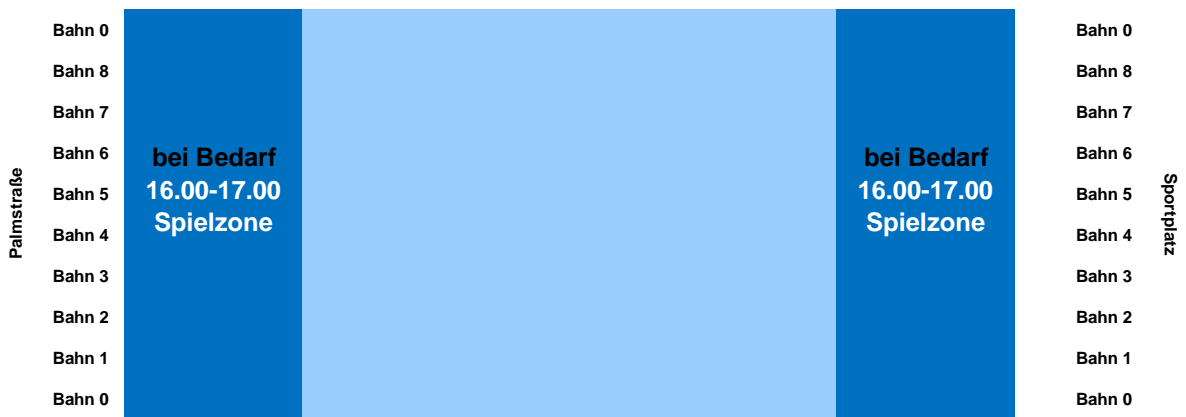

13.15 - 14.00 Schwimmbildung

17.45 - 18.30 Schwimmbildung

9.00 - 9.45 Schwimmbildung

Mittwoch 23.08.2017

Donnerstag 24.08.2017

9.00 - 9.45 Schwimmausbildung

17.45 - 18.30 Schwimmausbildung

Freitag 25.08.2017

9.00 - 9.45 Schwimmausbildung

Samstag

26.08.2017

9.30 - 11.00 Schwimmbildung

Sonntag

27.08.2017

Palmstraße

Bahn 0
Bahn 8
Bahn 7
Bahn 6
Bahn 5
Bahn 4
Bahn 3
Bahn 2
Bahn 1
Bahn 0

bei Bedarf
15.00-19.00
Spielzone

bei Bedarf
15.00-19.00
Spielzone

Sportplatz

Bahn 0
Bahn 8
Bahn 7
Bahn 6
Bahn 5
Bahn 4
Bahn 3
Bahn 2
Bahn 1
Bahn 0