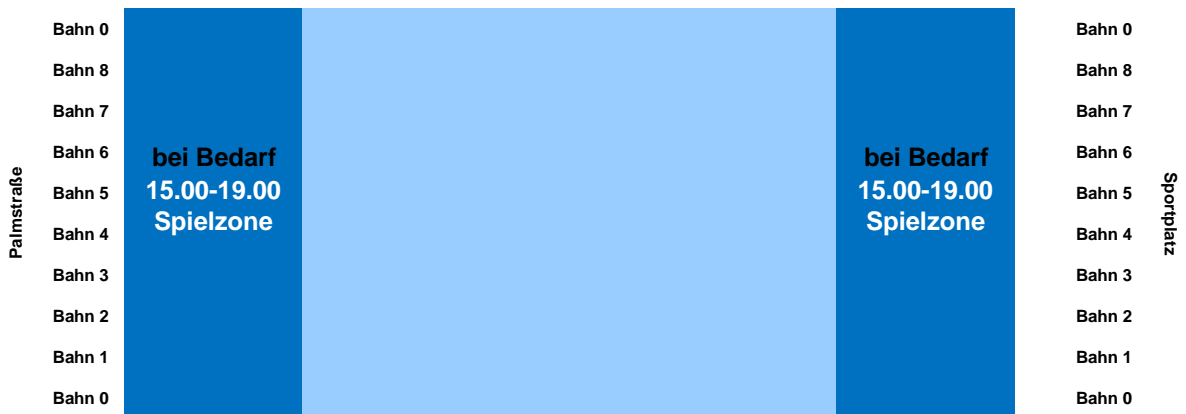

13.15 - 14.00 Schwimmbildung

17.45 - 18.30 Schwimmbildung

9.00 - 9.45 Schwimmbildung

Mittwoch 23.08.2017

Donnerstag 24.08.2017

9.00 - 9.45 Schwimmausbildung

17.45 - 18.30 Schwimmausbildung

Freitag 25.08.2017

9.00 - 9.45 Schwimmausbildung

Samstag

26.08.2017

9.30 - 11.00 Schwimmbildung

Sonntag

27.08.2017

Palmstraße

Bahn 0
Bahn 8
Bahn 7
Bahn 6
Bahn 5
Bahn 4
Bahn 3
Bahn 2
Bahn 1
Bahn 0

bei Bedarf
15.00-19.00
Spielzone

bei Bedarf
15.00-19.00
Spielzone

Sportplatz

Bahn 0
Bahn 8
Bahn 7
Bahn 6
Bahn 5
Bahn 4
Bahn 3
Bahn 2
Bahn 1
Bahn 0