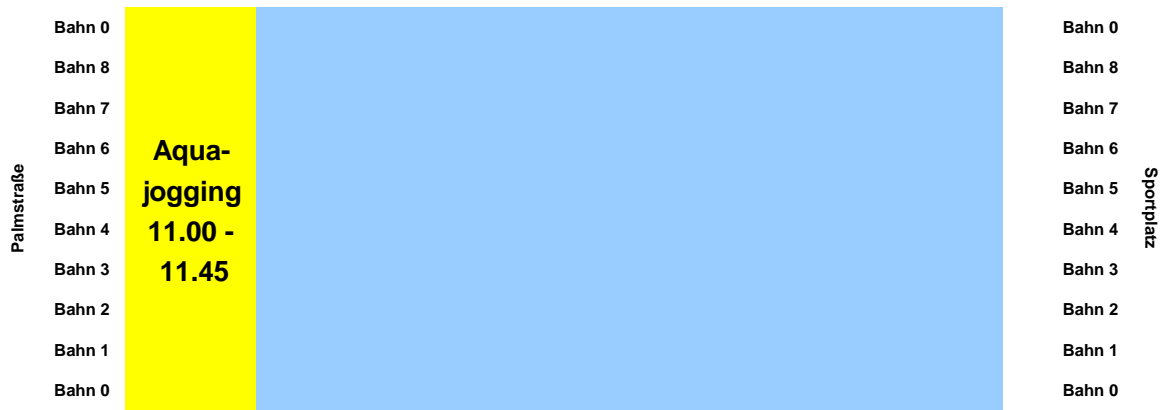

Donnerstag 22.09.22

16.15 - 17.00 Wassergewöhnung 2

Freitag 23.09.22