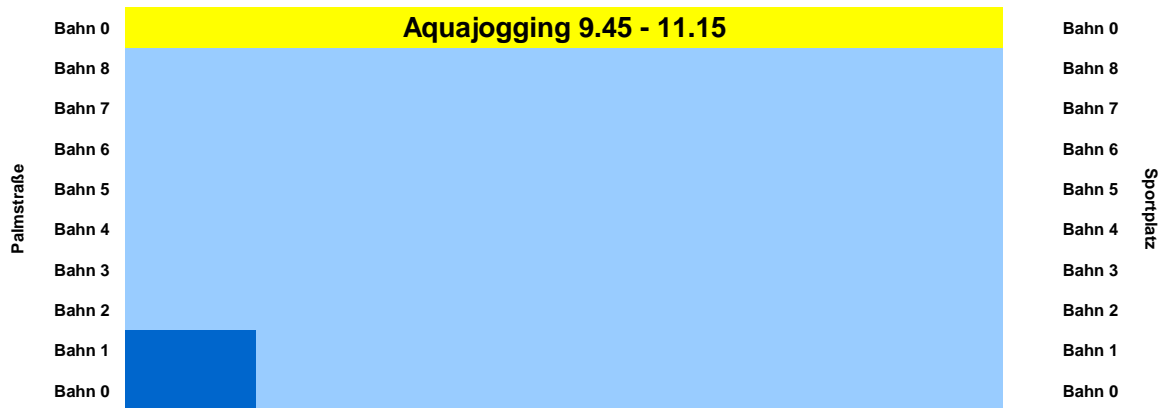

Mittwoch

21.09.22

Palmstraße	Bahn 0	6.00 - 11.00 Lange Bahnen	17	A	Bahn 0									
	Bahn 8				0	n	Bahn 8							
	Bahn 7						f	Bahn 7						
	Bahn 6							ä	Bahn 6					
	Bahn 5								n	Bahn 5				
	Bahn 4									g	Bahn 4			
	Bahn 3										e	Bahn 3		
	Bahn 2											r	Bahn 2	
	Bahn 1												1	Bahn 1
	Bahn 0													5

Donnerstag 22.09.22

16.15 - 17.00 Wassergewöhnung 2

Freitag 23.09.22

Samstag 24.09.22

Sonntag 25.09.22