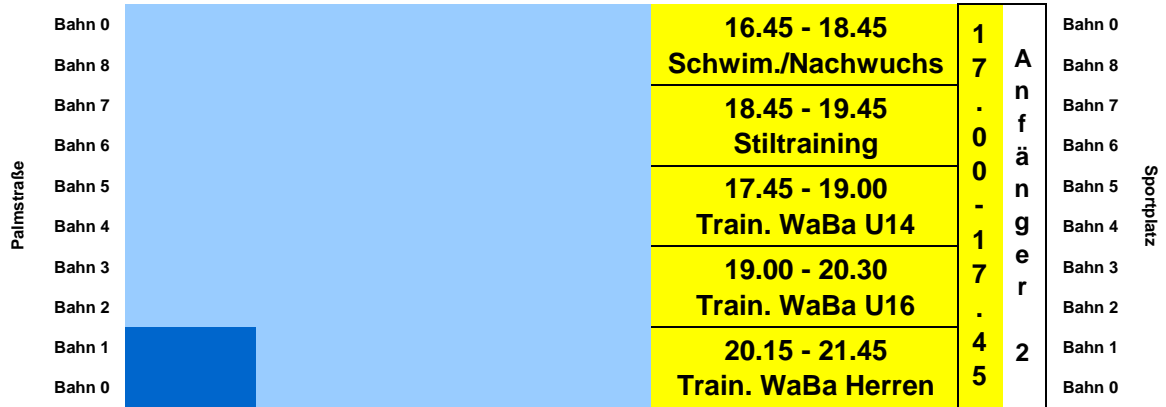

Palmstraße	Bahn 0	20.00 - 21.00 SVK U16 - Hamm	17	A	Bahn 0									
	Bahn 8				0	n	Bahn 8							
	Bahn 7						f	Bahn 7						
	Bahn 6							ä	Bahn 6					
	Bahn 5								n	Bahn 5				
	Bahn 4									g	Bahn 4			
	Bahn 3										e	Bahn 3		
	Bahn 2											r	Bahn 2	
	Bahn 1												1	Bahn 1
	Bahn 0													5

Mittwoch

21.09.22

Palmstraße	Bahn 0	6.00 - 11.00 Lange Bahnen	17	A	Bahn 0									
	Bahn 8				0	n	Bahn 8							
	Bahn 7						f	Bahn 7						
	Bahn 6							ä	Bahn 6					
	Bahn 5								n	Bahn 5				
	Bahn 4									g	Bahn 4			
	Bahn 3										e	Bahn 3		
	Bahn 2											r	Bahn 2	
	Bahn 1												1	Bahn 1
	Bahn 0													5

Donnerstag 22.09.22

16.15 - 17.00 Wassergewöhnung 2

Freitag 23.09.22

Samstag 24.09.22

Sonntag 25.09.22