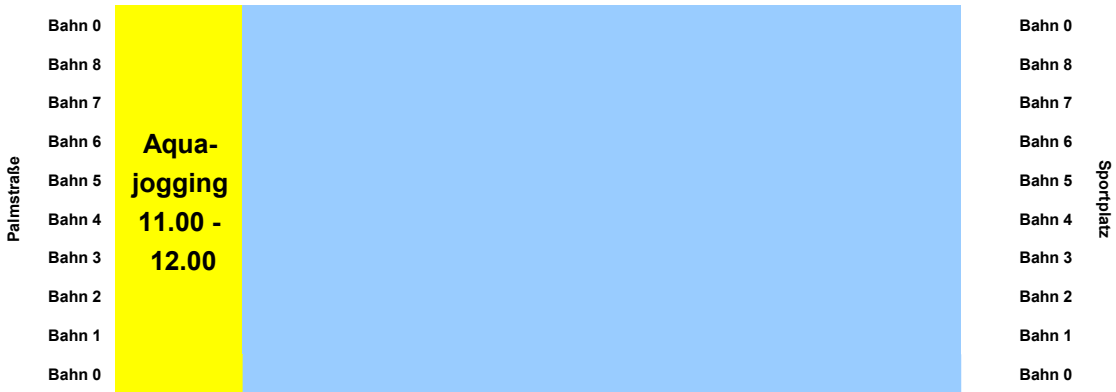

Mittwoch 18.09.24