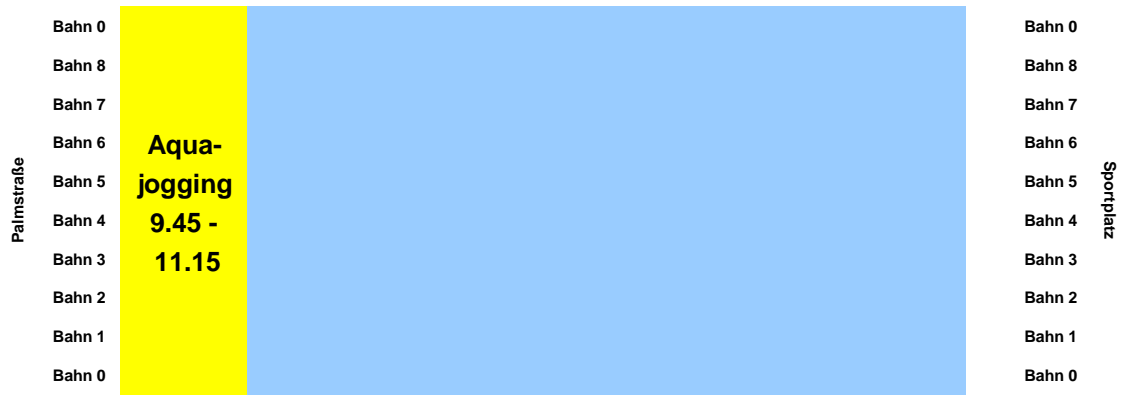

**Dienstag**

**24.09.24**

Bahn 0		17.00 - 18.30		Bahn 0
Bahn 8		Train. WaBa U12/10		Bahn 8
Bahn 7				Bahn 7
Bahn 6				Bahn 6
Bahn 5				Bahn 5
Bahn 4				Bahn 4
Bahn 3				Bahn 3
Bahn 2				Bahn 2
Bahn 1				Bahn 1
Bahn 0				Bahn 0

**Der Schwimmbetrieb endet heute um 20.45 Uhr.**

**Mittwoch 25.09.24**

**Der Schwimmbetrieb endet heute um 20.45 Uhr.**

**Donnerstag 26.09.24**

**1  
7  
.  
0  
0  
-  
1  
8  
.  
0  
0**

**S  
e  
p  
f  
e  
r  
d  
c  
h  
e  
n**

Bahn 0  
Bahn 8  
Bahn 7  
Bahn 6  
Bahn 5  
Bahn 4  
Bahn 3  
Bahn 2  
Bahn 1  
Bahn 0

Sportplatz

**Der Schwimmbetrieb endet heute um 20.45 Uhr.**

**Freitag 27.09.24**

**Der Schwimmbetrieb endet heute um 20.45 Uhr.**