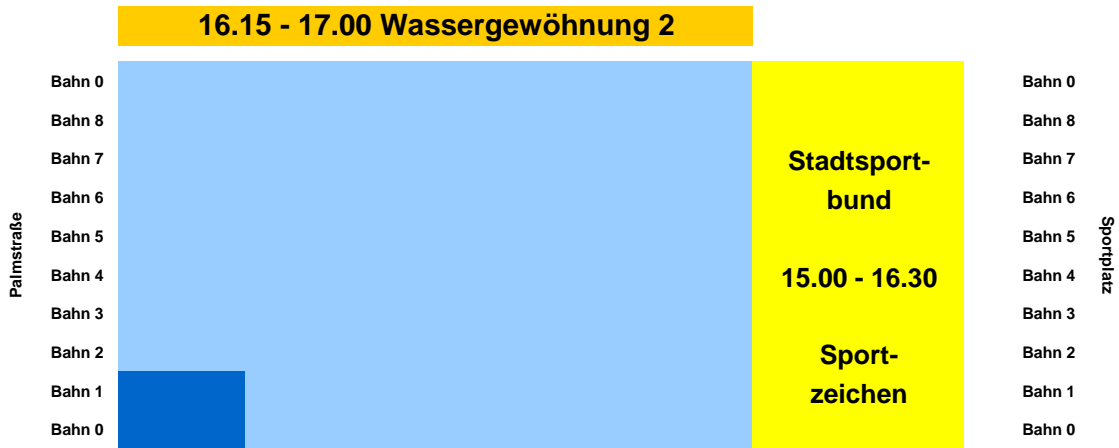

Bahn 0		18.00 - 19.00		Bahn 0
Bahn 8		Train. WaBa U14		Bahn 8
Bahn 7				Bahn 7
Bahn 6				Bahn 6
Bahn 5				Bahn 5
Bahn 4				Bahn 4
Bahn 3				Bahn 3
Bahn 2				Bahn 2
Bahn 1				Bahn 1
Bahn 0				Bahn 0

**Der Schwimmbetrieb endet heute um 20.45 Uhr.**

**Dienstag**

**24.09.24**

Bahn 0		17.00 - 18.30		Bahn 0
Bahn 8		Train. WaBa U12/10		Bahn 8
Bahn 7				Bahn 7
Bahn 6				Bahn 6
Bahn 5				Bahn 5
Bahn 4				Bahn 4
Bahn 3				Bahn 3
Bahn 2				Bahn 2
Bahn 1				Bahn 1
Bahn 0				Bahn 0

**Der Schwimmbetrieb endet heute um 20.45 Uhr.**

**Mittwoch 25.09.24**

**Der Schwimmbetrieb endet heute um 20.45 Uhr.**

**Donnerstag 26.09.24**

**1  
7  
.  
0  
0  
-  
1  
8  
.  
0  
0**

**S  
e  
p  
f  
e  
r  
d  
c  
h  
e  
n**

Bahn 0  
Bahn 8  
Bahn 7  
Bahn 6  
Bahn 5  
Bahn 4  
Bahn 3  
Bahn 2  
Bahn 1  
Bahn 0

Sportplatz

**Der Schwimmbetrieb endet heute um 20.45 Uhr.**

**Freitag 27.09.24**

**Der Schwimmbetrieb endet heute um 20.45 Uhr.**