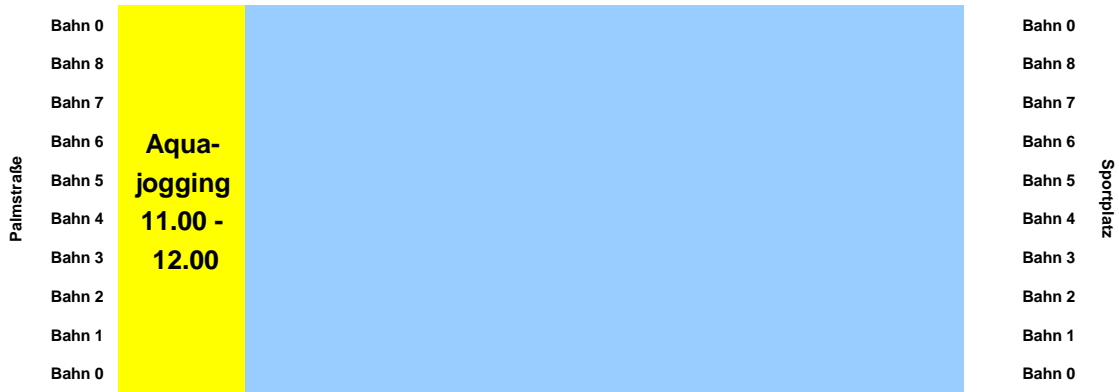

**16.15 - 17.00 Wassergewöhnung 1**

Bahn 0		17.00 - 18.00	<b>S e e p f e r d c h e n 1</b>	Bahn 0
Bahn 8		Wettk.Sw.		Bahn 8
Bahn 7				Bahn 7
Bahn 6				Bahn 6
Bahn 5				Bahn 5
Bahn 4				Bahn 4
Bahn 3				Bahn 3
Bahn 2				Bahn 2
Bahn 1				Bahn 1
Bahn 0				Bahn 0

Bahn 0		18.00 - 19.00		Bahn 0
Bahn 8		Train. WaBa U14		Bahn 8
Bahn 7				Bahn 7
Bahn 6				Bahn 6
Bahn 5				Bahn 5
Bahn 4				Bahn 4
Bahn 3				Bahn 3
Bahn 2				Bahn 2
Bahn 1				Bahn 1
Bahn 0				Bahn 0

**Der Schwimmbetrieb endet heute um 20.45 Uhr.**

**Dienstag**

**24.09.24**

Bahn 0		17.00 - 18.30		Bahn 0
Bahn 8		Train. WaBa U12/10		Bahn 8
Bahn 7				Bahn 7
Bahn 6				Bahn 6
Bahn 5				Bahn 5
Bahn 4				Bahn 4
Bahn 3				Bahn 3
Bahn 2				Bahn 2
Bahn 1				Bahn 1
Bahn 0				Bahn 0

**Der Schwimmbetrieb endet heute um 20.45 Uhr.**

**Mittwoch 25.09.24**

**Der Schwimmbetrieb endet heute um 20.45 Uhr.**

**Donnerstag 26.09.24**

**1  
7  
.  
0  
0  
-  
1  
8  
.  
0  
0**

**S  
e  
p  
f  
e  
r  
d  
c  
h  
e  
n**